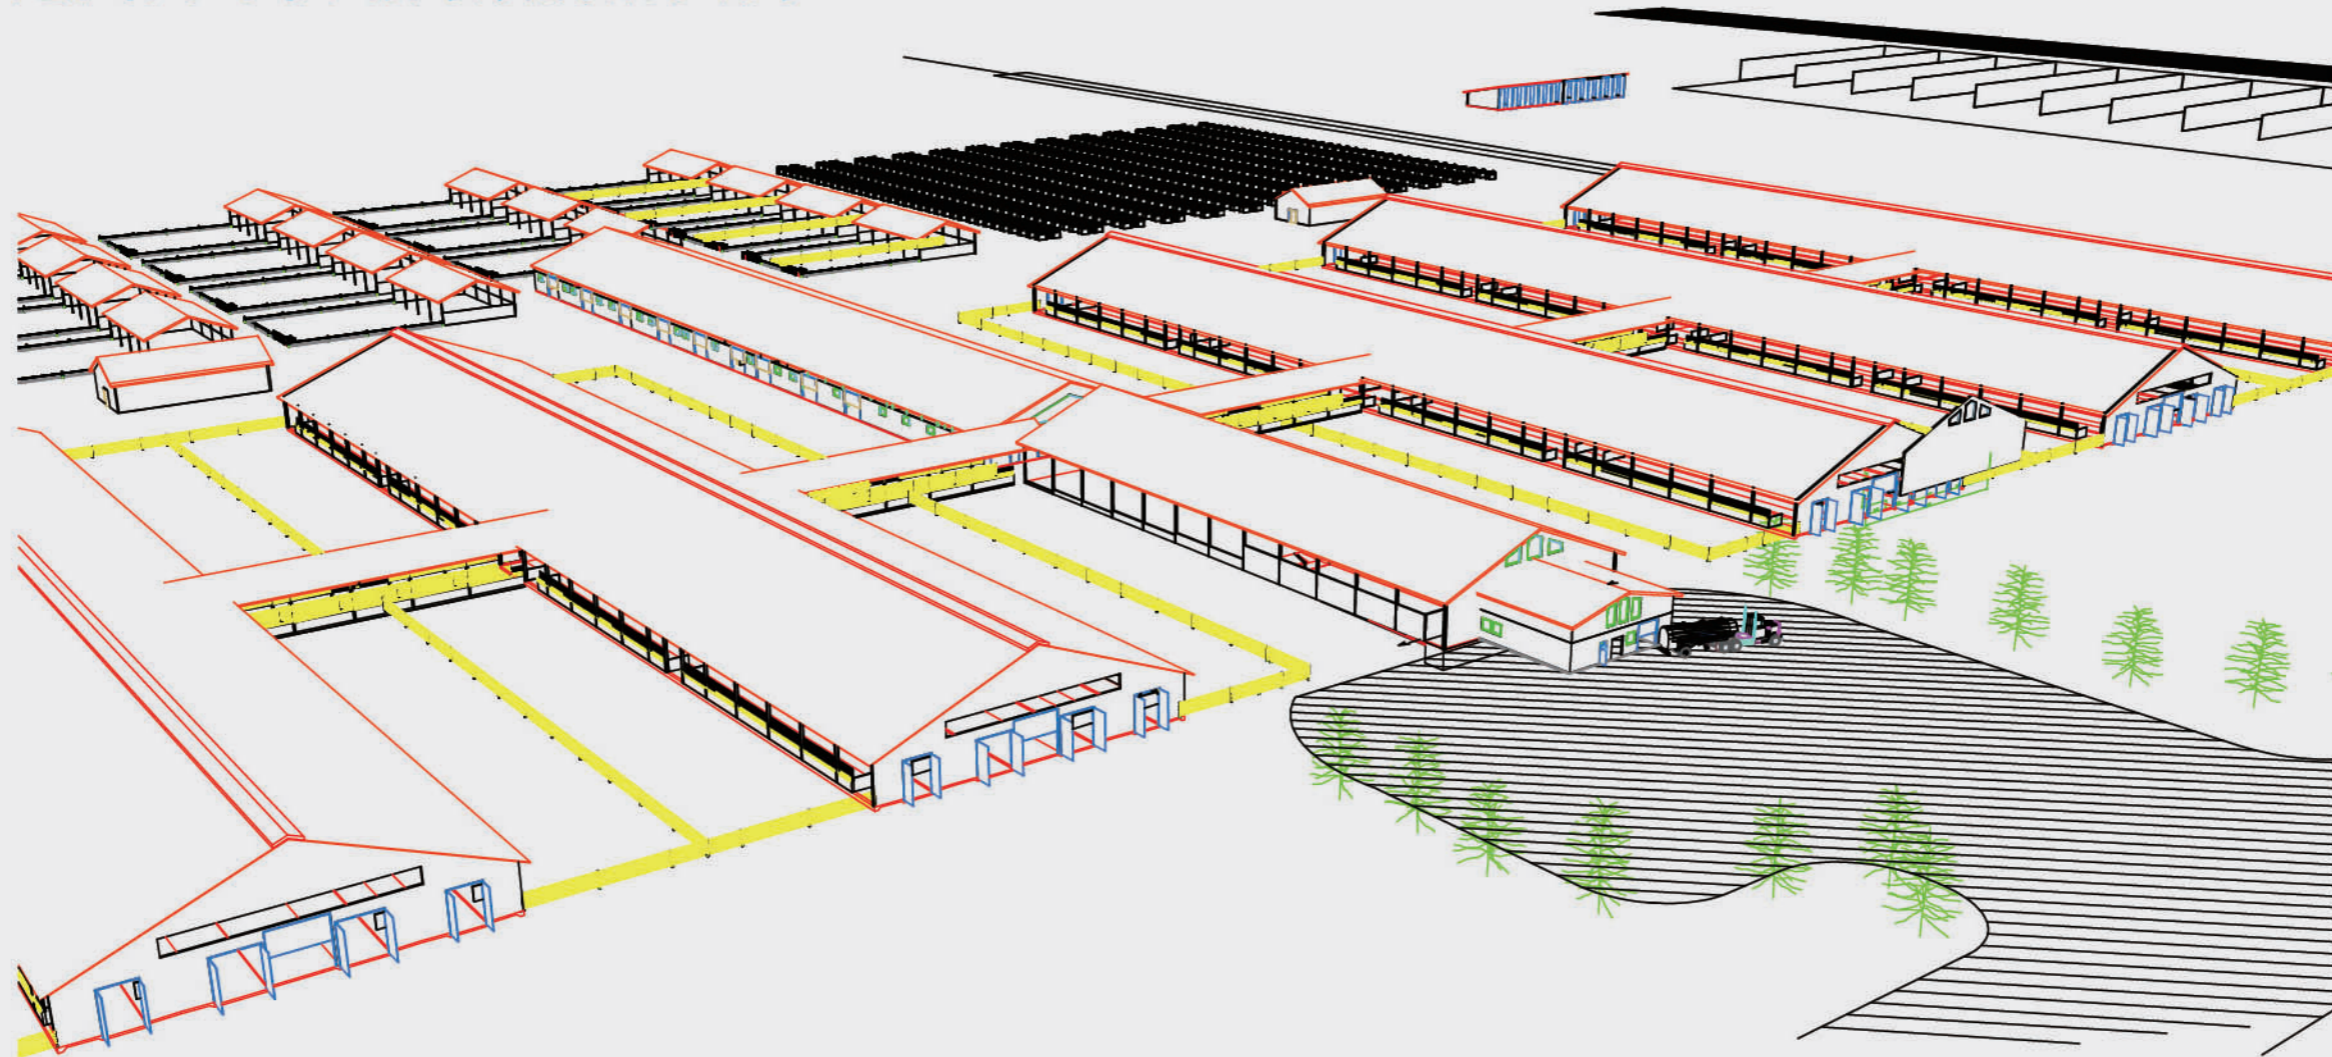

高效挤奶

PR3100的诸多设计专利，保证了其挤奶效率远高于同类产品。
以下是国内外牧场高效挤奶实例：

— 澳亚仙河牧场	(中国 山东省)	2台 80位PR3100:	每台每小时 560 头奶牛
— Butterfield奶牛场	(美国亚利桑那州)	1台 80位PR3100:	每台每小时 650 头奶牛
— Rosendale奶牛场	(美国威斯康星州)	2台 80位PR3100:	每台每小时 550 头奶牛
— Milk Way奶牛场	(美国亚利桑那州)	2台 80位PR3100:	每台每小时 575 头奶牛
— NorSwis奶牛场	(美国威斯康星洲)	1台 72位PR3100:	每台每小时 500 头奶牛
— Farias奶牛场	(美国德克萨斯州)	2台 106位PR3100:	每台每小时 753 头奶牛